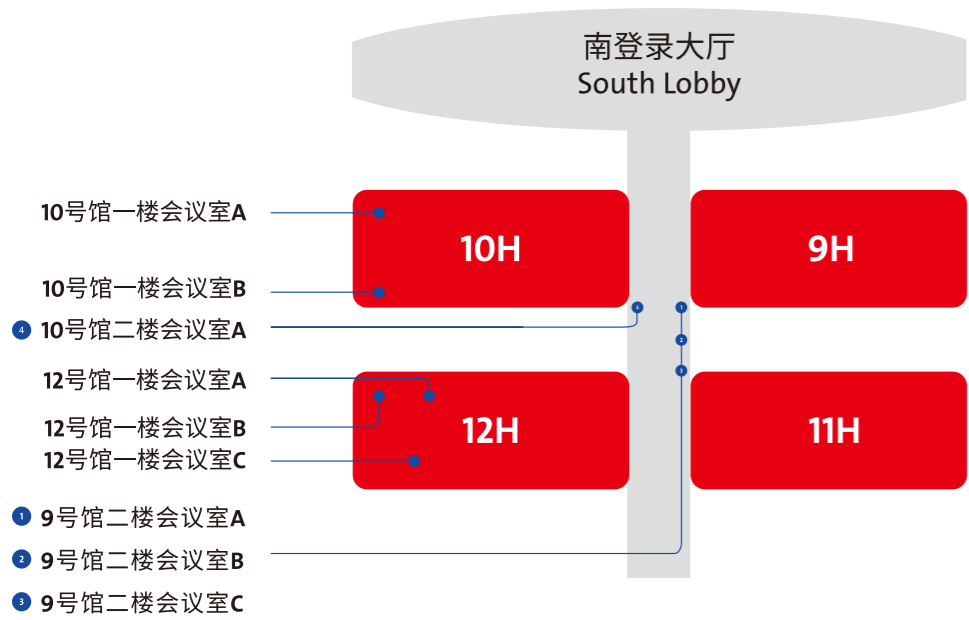

12号馆现场会议室(C)

6月10日	10:00-12:00	激光·智脑·新决策 —— 智能体时代下智慧工厂自动化升级峰会
6月10日	13:30-16:00	精准与效率——激光赋能钣金与管材切割智能化升级
6月11日	10:00-16:00	2026 激光切管技术创新与应用峰会
6月12日	10:00-12:00	2026 新质生产力下激光+AI融合创新峰会

2F

9号馆现场会议室(A+B)

6月10日	13:30-17:30	智联湾区·场景致胜——2026大湾区智能制造与机器人创新峰会
-------	-------------	--------------------------------

10号馆现场会议室(A)

6月10日	13:30-16:25	PLCopen与智能制造深圳研讨会
-------	-------------	-------------------

9号馆现场会议室(C)

6月11日	13:00-17:00	“技驱智能 网创未来”2026年PROFINET技术路演(深圳站)
-------	-------------	-----------------------------------

*最新会议日程安排以现场发布为准。
The final list is subjected to the onsite release.

会议室导览图 Meeting Room

六展联动 精彩不断

CIIF 2026
CHINA INTERNATIONAL INDUSTRY FAIR 中国工博会

2026年10月12-16日
国家会展中心(上海)
www.ciif-expo.com

IME2026 东南亚(泰国) 智能制造展览会
INTELLIGENT MANUFACTURING EXPO SOUTHEAST ASIA
Intelligent Manufacturing Expo Southeast Asia