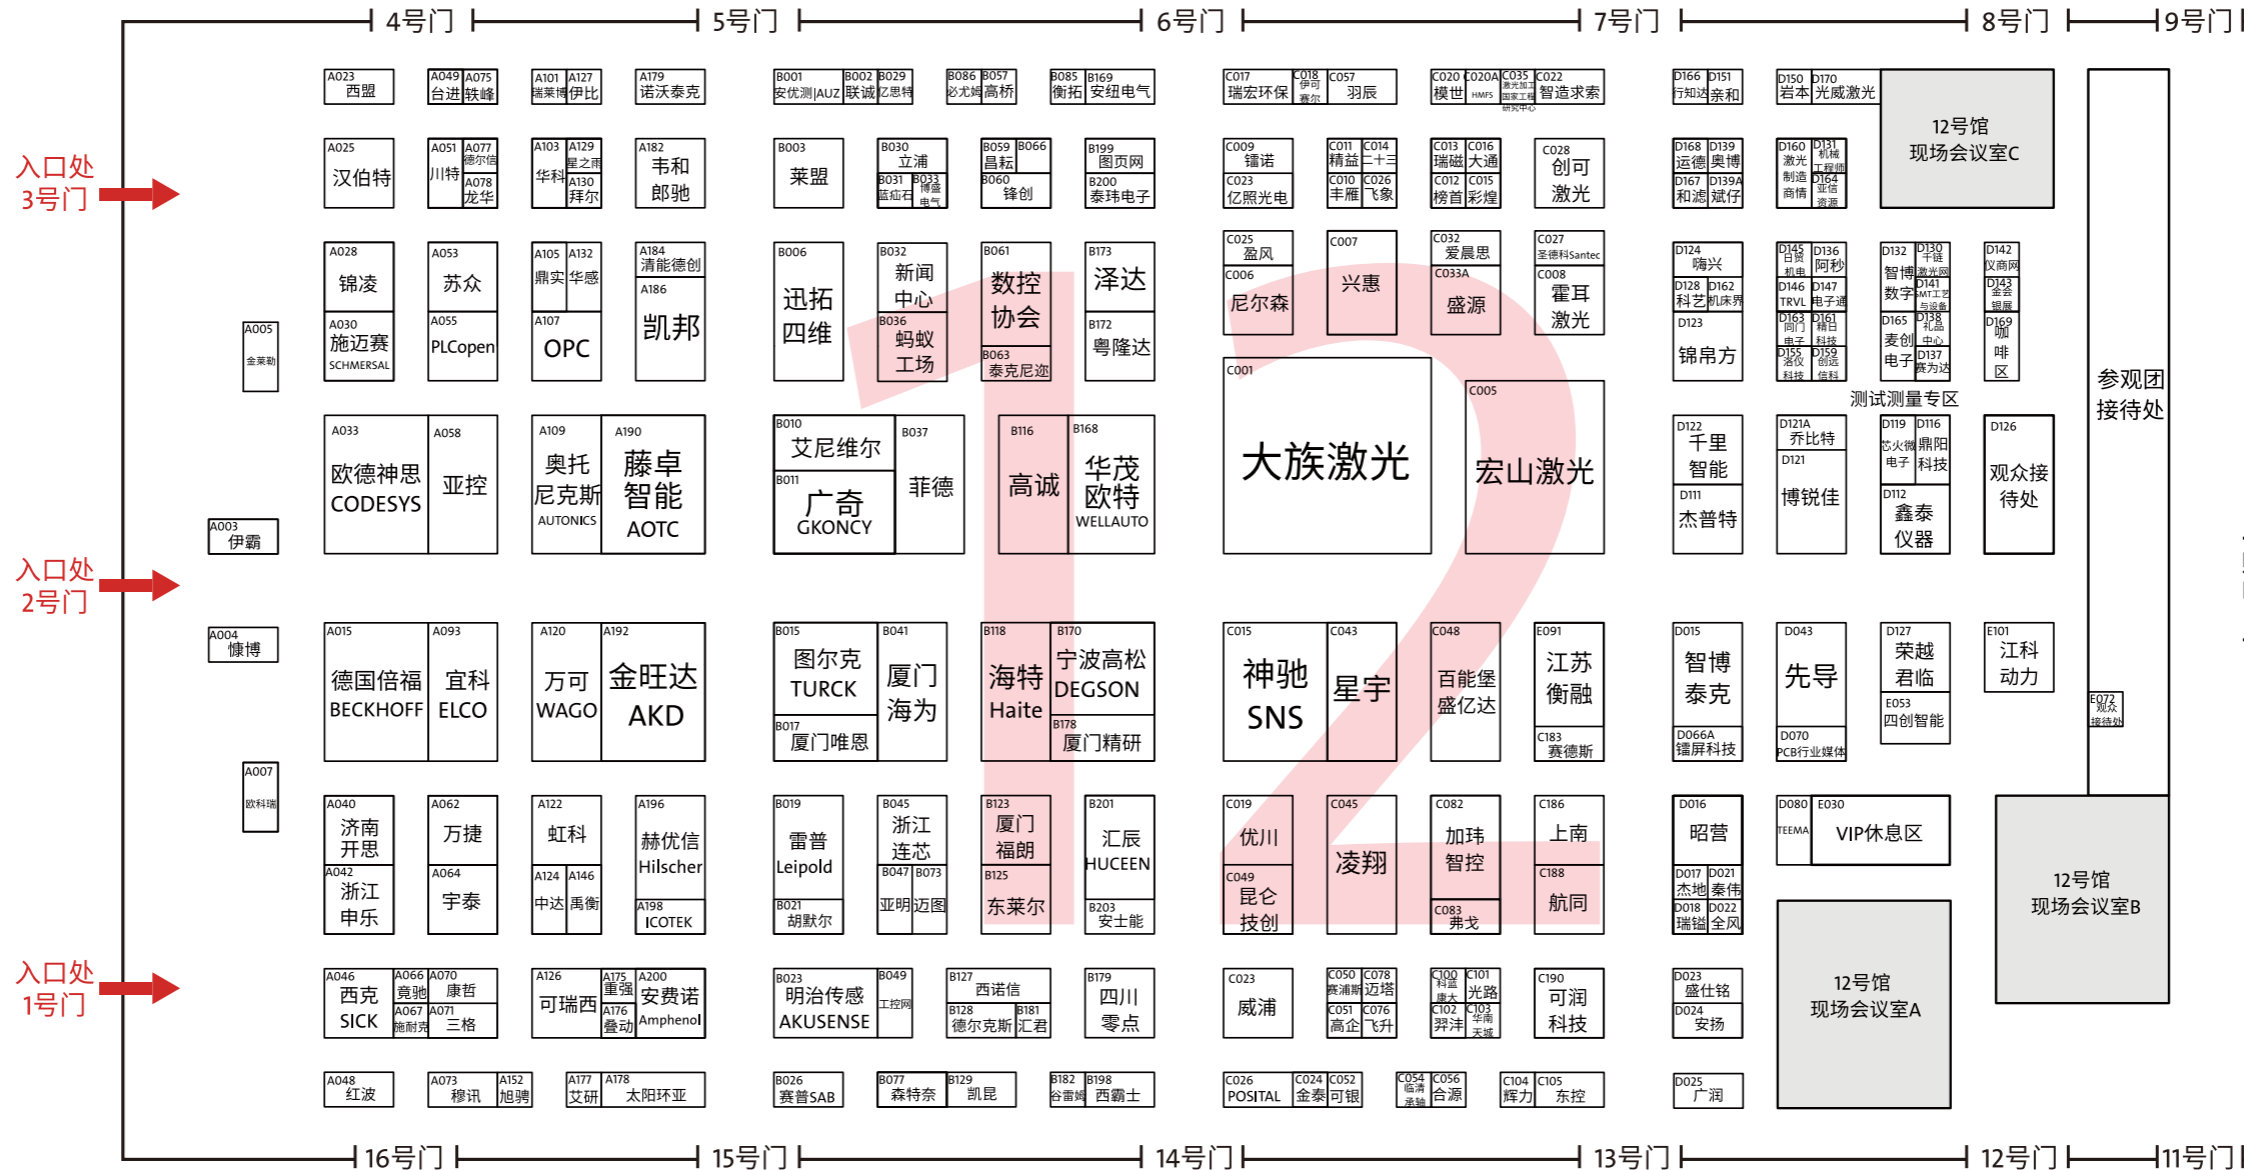

工业自动化 / 机器视觉 / 机器人 / 激光技术 / 测试测量

12H