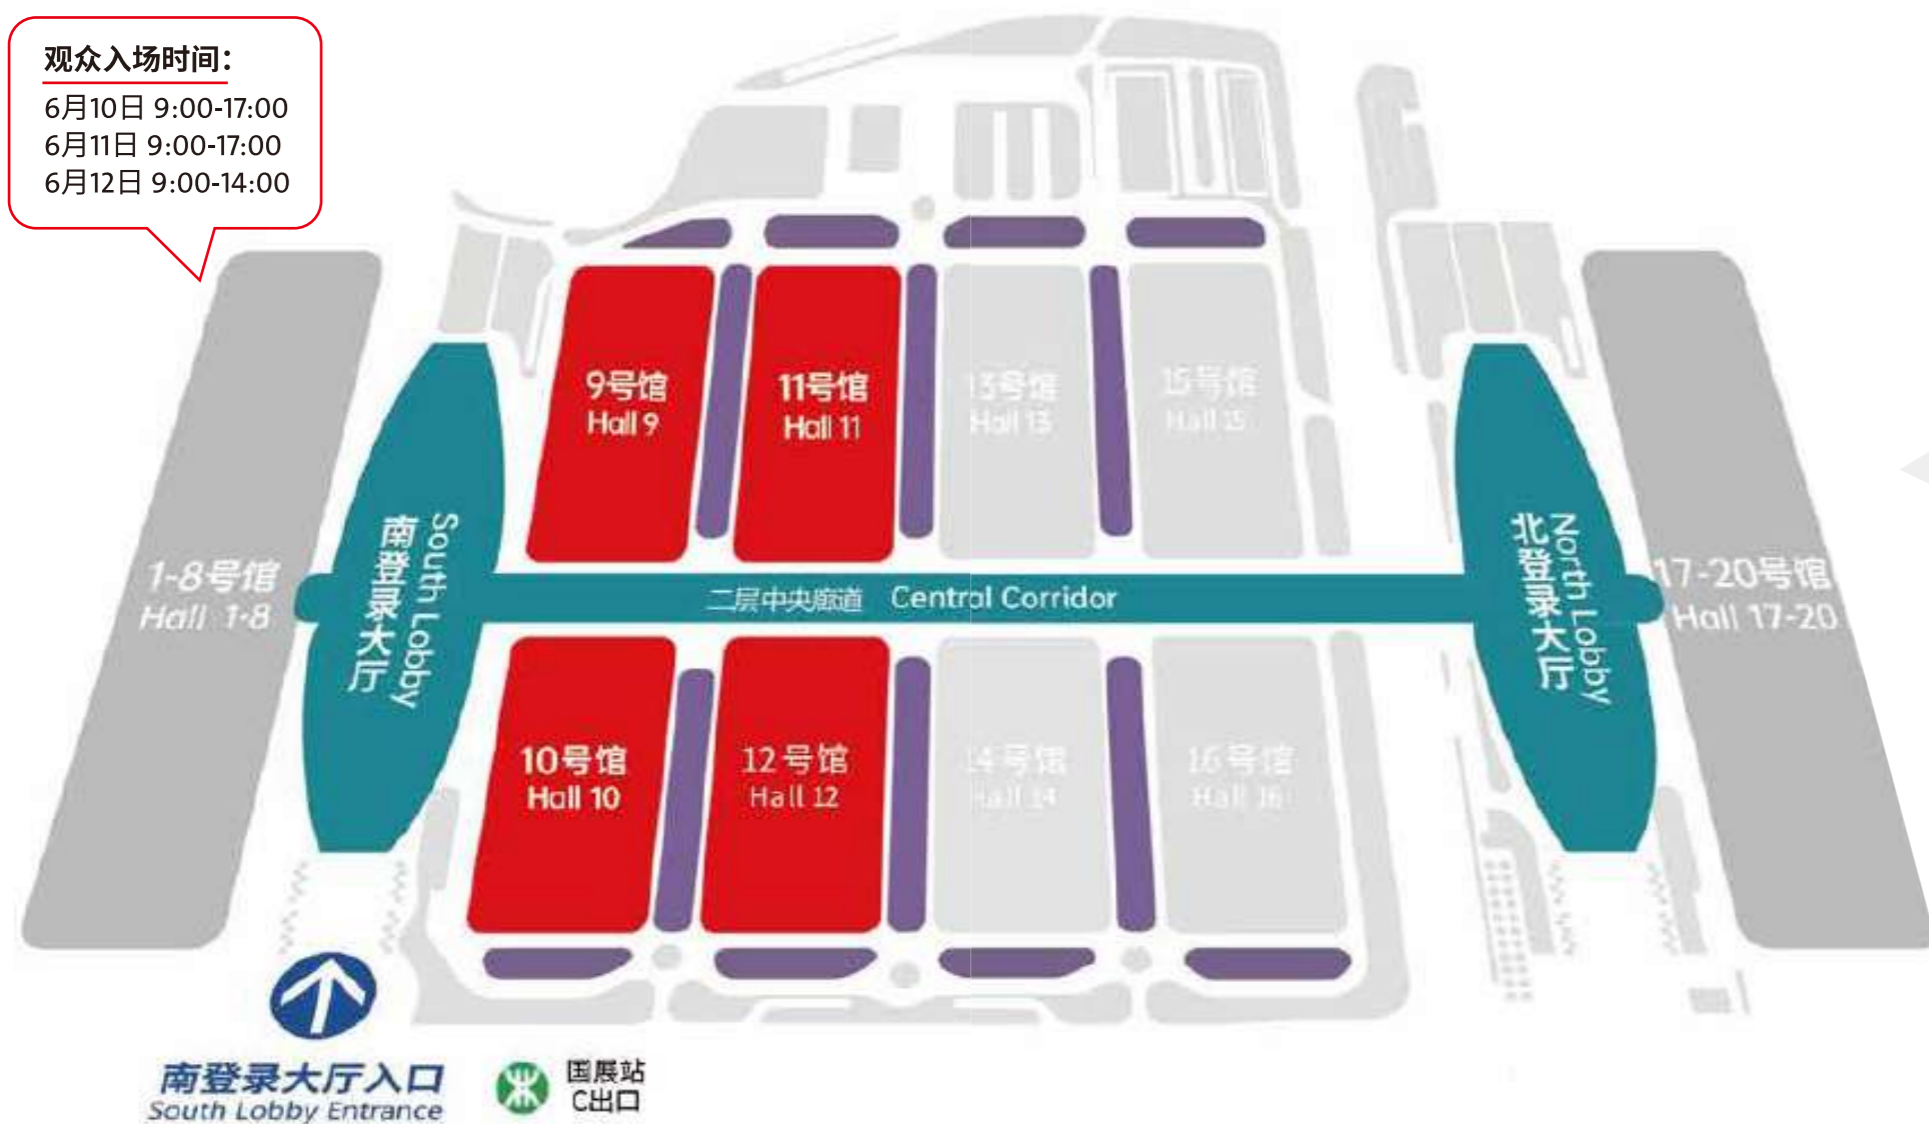

华南国际工业博览会

South China International Industrial Fair

工业引领 智享未来

2026年6月10-12日

深圳国际会展中心(宝安新馆)

June 10-12, 2026

Shenzhen World Exhibition &
Convention Center

www.sciif.com

参观指南

Visitor Guide

欢迎
参观

9

10

11

12

号馆
Hall

■ 展馆分布图 Layout

观众入场时间:

6月10日 9:00-17:00

6月11日 9:00-17:00

6月12日 9:00-14:00

9号馆 Hall

机器人 / 工业自动化 / 新一代信息技术
Robotics / Industrial Automation /
Information & Communication Technology

10号馆 Hall